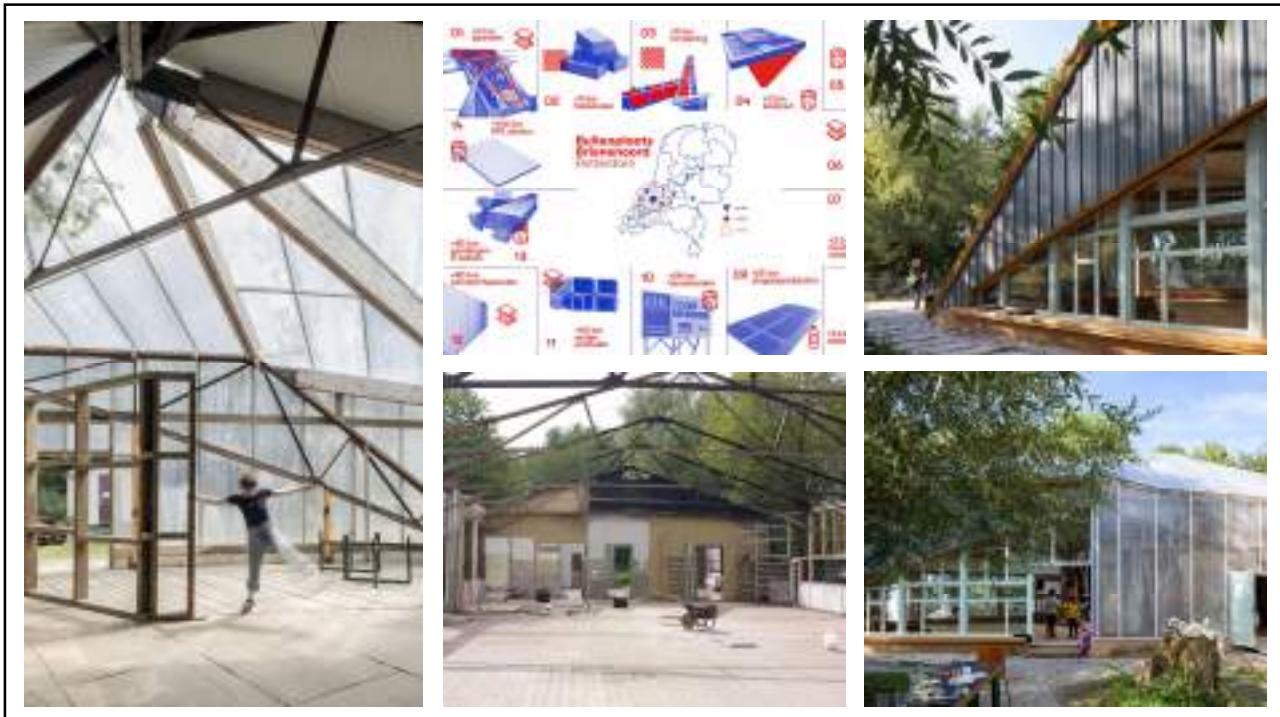

- Des poteaux en fonte
- Plusieurs tonnes de fils à évacuer et à traiter
- Des dizaines de poutres de charpente type « Eiffel » en métal à sortir
- Du pavage style carreau ciment

7

LA PLATEFORME - ABBEVILLE

- o Tuiles de façades
- o Pavés en granit
- o Pavés en terre cuite
- o Escalier métallique
- o Menuiserie PVC
- o Luminaires
- o Une porte blindée
- o Des portes de distribution
- o Des portes en verre
- o Des portes palières (destruction)
- o Des portes de hall

10

11

Ouest architecture / Rotor – Zinneke (2020)

12

13

14

15

16